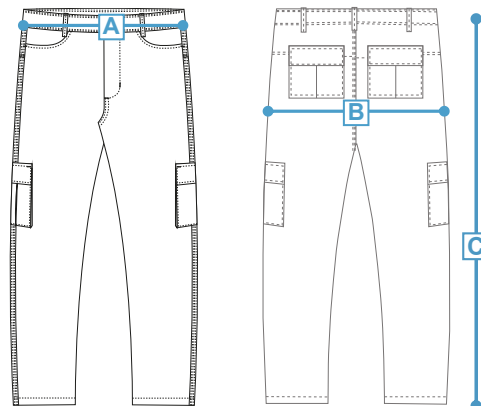

PANTALON CARGO SECURITY

MUJER

ITR701HAT

**SECURITY
HNOS.**

COLORES DISPONIBLES

Negro

Azul

ESPECIFICACIONES TECNICAS

- Tejido Sarga elastizada 7 oz.
98% Algodón / 2% Elastano - Sarga 2/1 - 228 g/m²
- Triple costura
- Cierre YKK
- 6 Bolsillos: 2 delanteros
2 laterales con tapa con velcro
2 traseros con tapa con velcro

TALLES DISPONIBLES

36 al 54

TABLA DE MEDIDAS

TALLE	36	38	40	42	44	46	48	50	52	54
A CINTURA	36	38	40	42	44	46	48	50	52	54
B CADERA	42	44	46	48	50	52	54	55	58	59
C LARGO	101	102	103	103	104	104	105	108	109	109

Tolerancia: puede variar +/- 1,5 cm.